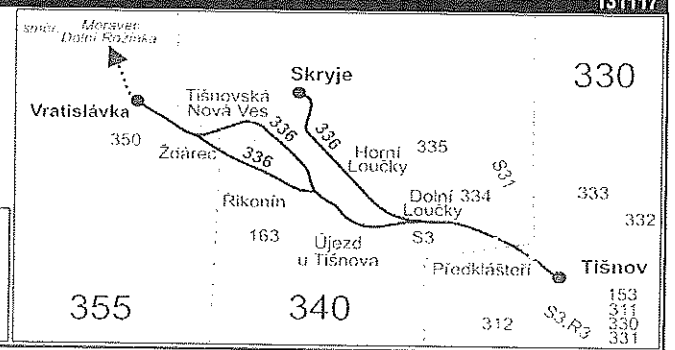

Vysvětlivky:

- ⇒ spoje navazující na linku 336
- (z) zastávka celodenně na znamení
- ⊗ jede v pracovních dnech
- ⊙ jede v pátek
- ⊕ jede v sobotu
- † jede v neděli a ve státem uznávané svátky
- 10 nejede 24.12. a 31.12.
- 16 jede také 31.12., nejede 24.12.
- 17 jede také 31.12.
- 19 nejede od 23.12. do 31.12.
- 50 nejede od 23.12. do 3.1., 31.1., od 17.2. do 21.2., 17.4., 18.4., od 30.6. do 29.8., 27.10. a 29.10.
- 56 nejede od 23.12. do 3.1. a od 30.6. do 29.8.
- 93 jede také 23.12., 30.4., 7.5. a 27.10.
- ♦ odjezd ze zastávky na silnici od Skryjí
- X u spoje zastavujícího na těchto zastávkách, daná úseková jízdenka neplatí

131117